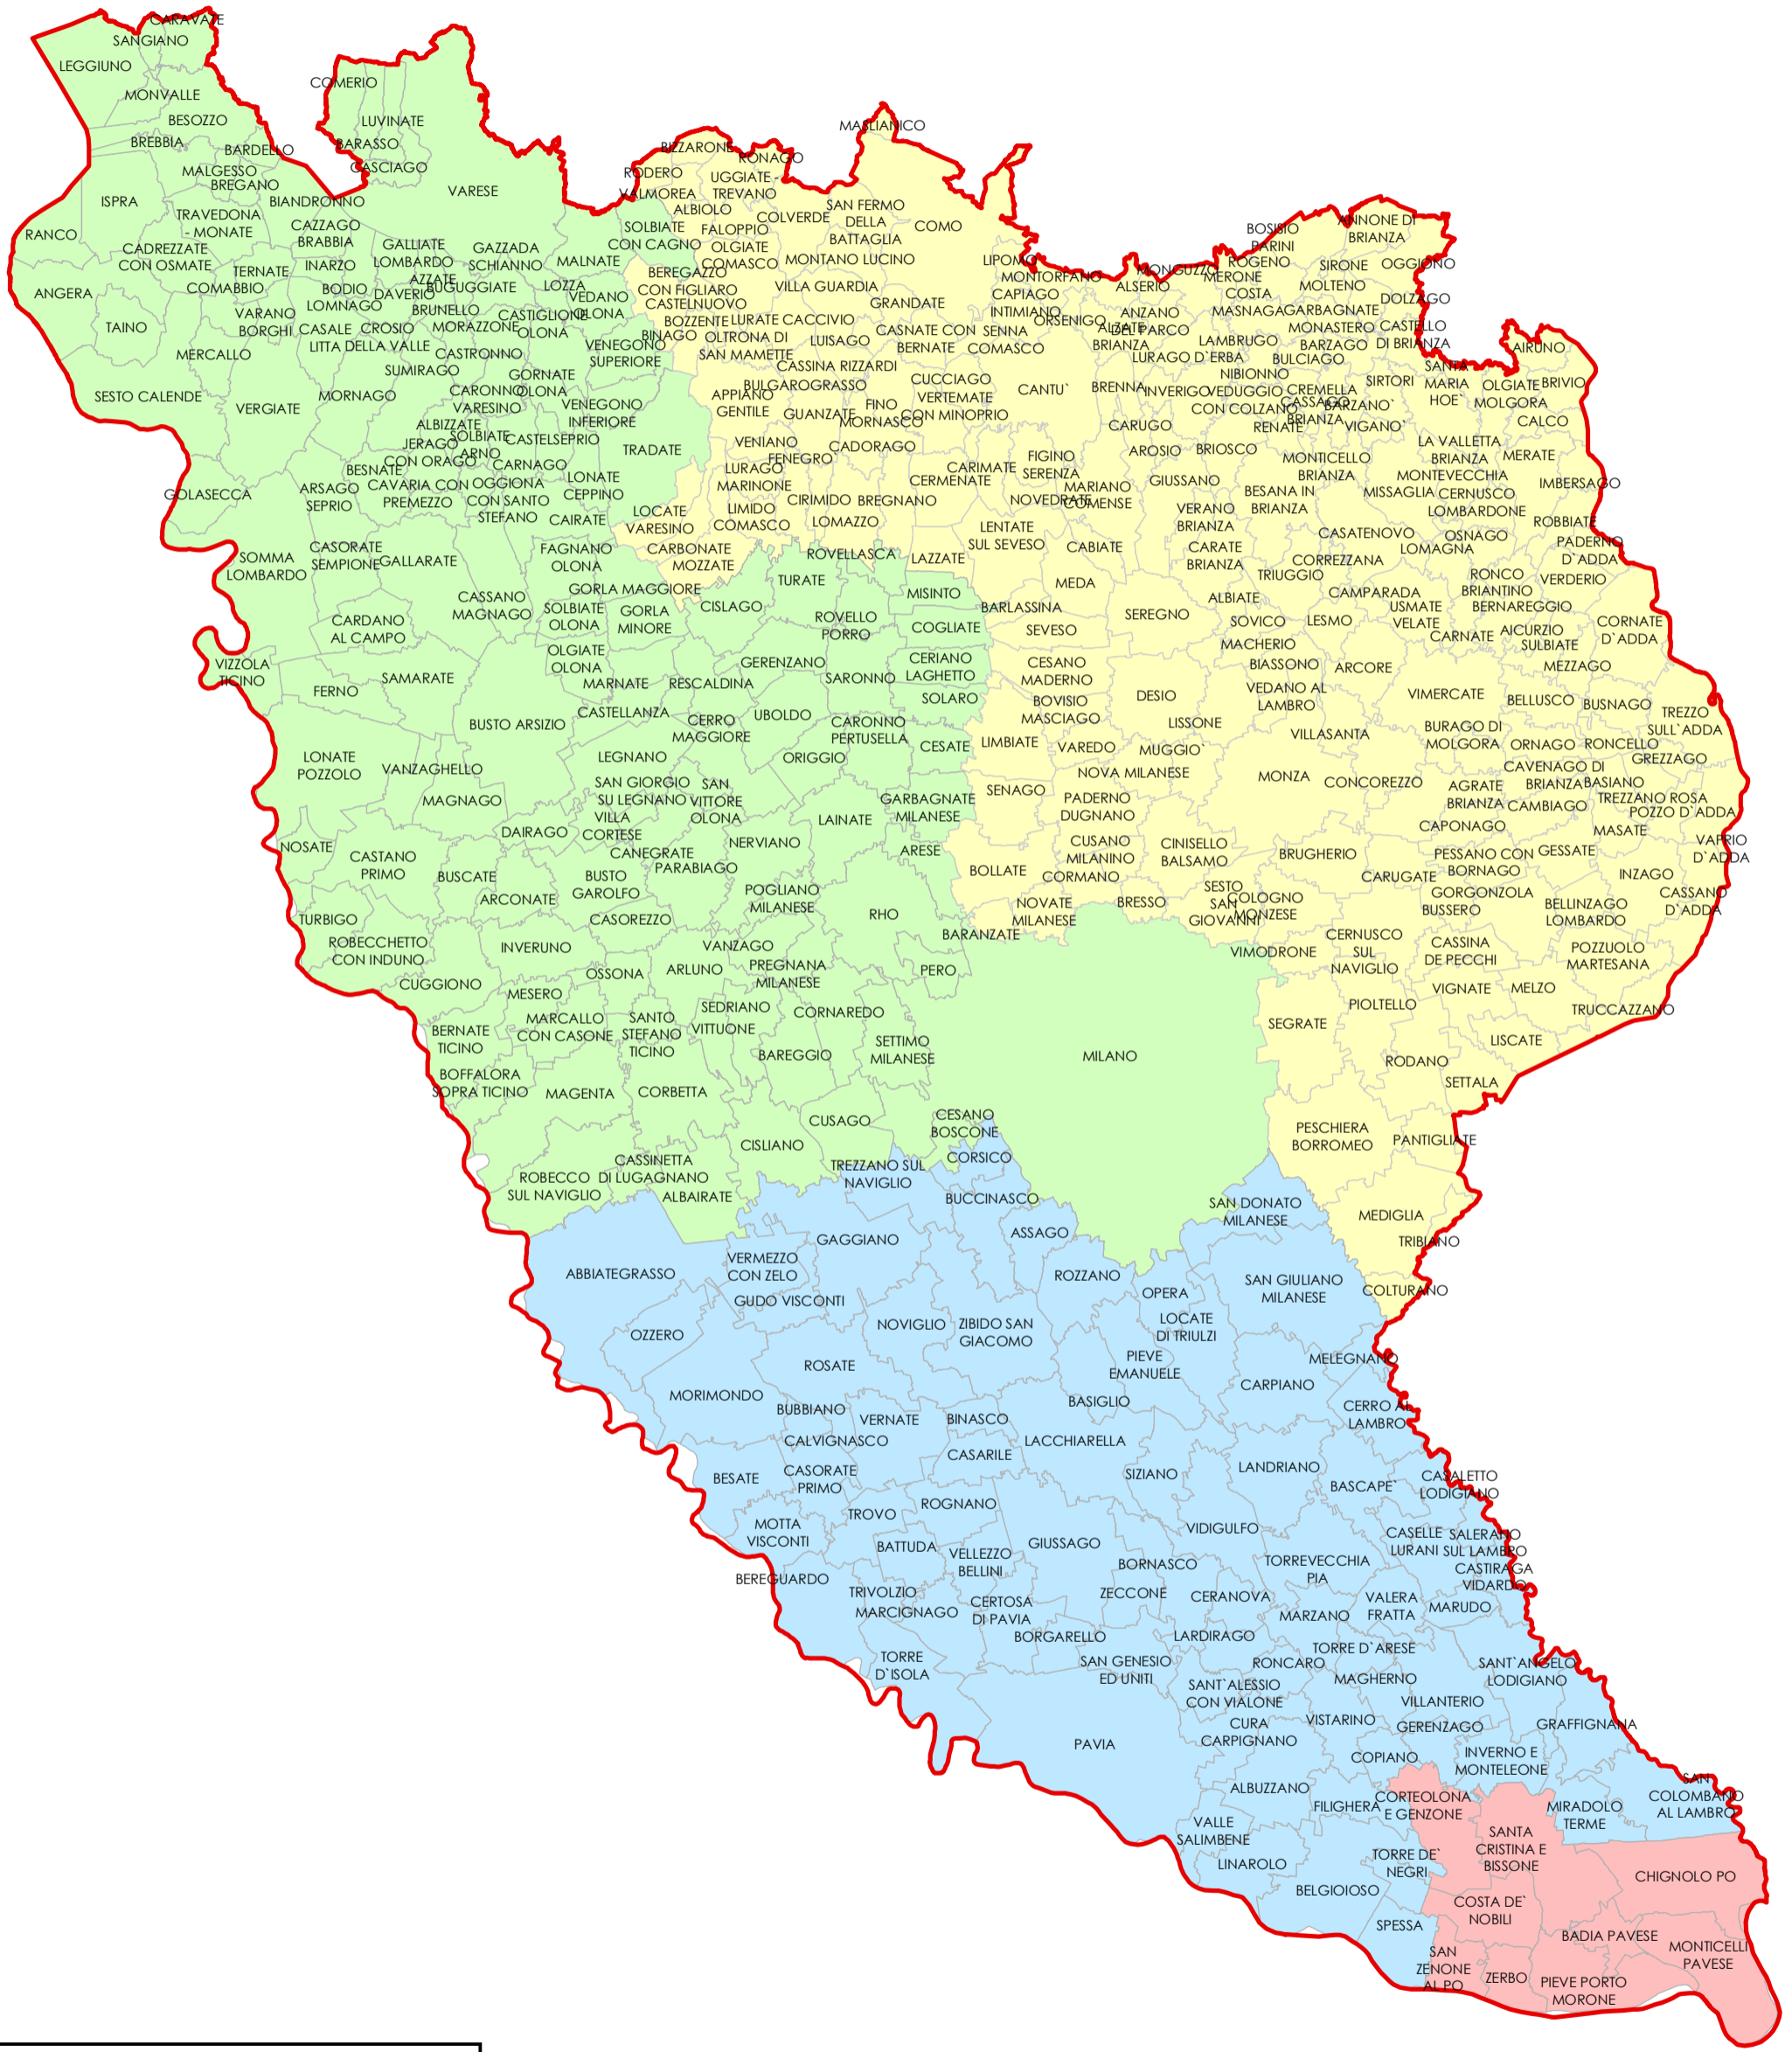

ALLEGATO A - DISTRETTI ELETTORALI

LEGENDA

Distretto Funzionale Beneficio Ambientale

DISTRETTI TERRITORIALI

- 1 - Villorosi Ovest
- 2 - Villorosi Est e Martesana
- 3 - Navigli del Ticino
- 4 - Basso Pavese